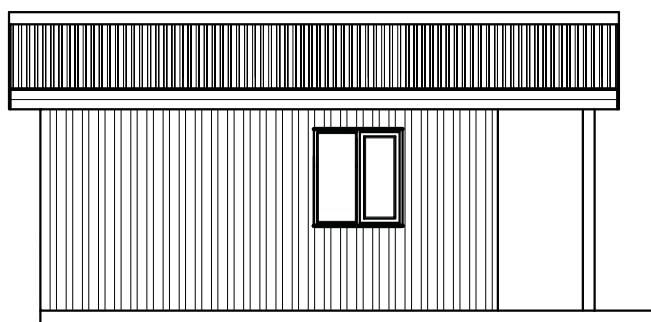

AKURshús
- við allra hæfi -

SUMARHÚS **Bresi 25**

BRESI 25
er með 1 svefn-
herbergi.
Hentar einnig
sem gestahús.

Stærðir:
Grunnflötur 25,4 m²
Mesta lengd 5,67 m
Mesta breidd 4,49 m

Ef húsbyggjendur hafa
aðrar hugmyndir um
klæðningar og útlit,
skipulag innandyra
eða efnisval, erum við
reiðubúnir að skoða
alla möguleika til þess
að hægt sé að byggja
sumarhús sem fellur að
þörfum og óskum
hvers og eins.