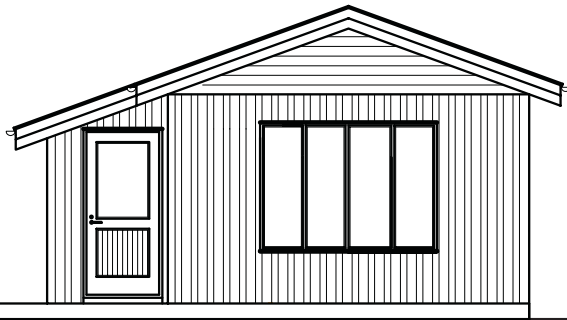

**AKURshús**  
- við allra hæfi -

SUMARHÚS **Bresi 37**

**BRESI 37**  
er með 1 svefn-  
herbergi.  
Geymsla áföst húsi.

**Stærðir:**  
Grunnflötur 37,3 m<sup>2</sup>  
Mesta lengd 6,87 m  
Mesta breidd 5,99 m